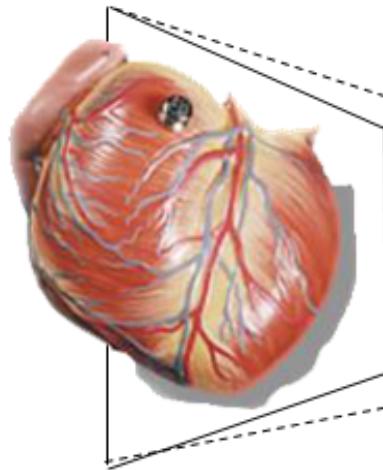

2D スマートグラスタイプ H・M・D 略称 **2D.V.V.HMD**

2D内視鏡

FASE

2D View Vision for Surgical H・M・D

ビュー ビジョン

2D モニターで視聴していた 2D 手術映像が **2D View Vision** で画質品質が高くより自然に観察できます。有機 EL を使った高精細大画面映像で表示、長時間手術にも快適に視可です。

大画面
2D 映像

大型
57inch
2D View Vision

目視での
広い視野域

2D View Vision

(本写真は実物のものと異なります)

モニターでは各種機器や術野部位により内視鏡の全画面を見ることが難しいが……

視点移動が下方のみで手術台全体が視野出来より楽な姿勢で施術可能です