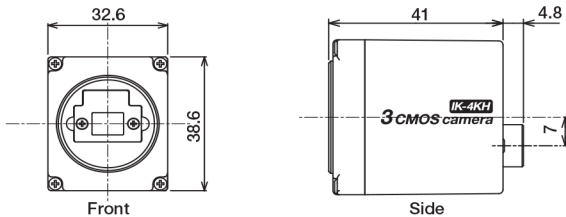

カメラコントローラー IK-4KE

4K対応の高画質映像と ゆたかな色彩表現力

- 画像最適化機能搭載
- 64分割測光エリア設定(露光・WB)
- 12色マトリクス調整機能・クロマGAIN機能
- ガンマ・黒ガンマ補正機能
- 輪郭補正機能(H/V・Boost)
- 画像反転機能(H/V)

鮮やかな色彩

高精細でくっきりと

立体感のある映像

仕様

撮像素子	1/2.9型 CMOSセンサー(有効画素数 H:1944 V:1104)/3板式(斜め画素ずらし)
レンズマウント	Cマウント
感度	F5.6標準 (59.94Hz設定時 2000lx)
最低被写体照度	19.5lx (59.94Hz設定時 F2.2 24dB)
S/N	58dB標準(輪郭補正OFF、ガンマOFF、12色マトリクスOFF、色温度5000K、レンズクローズ)
解像度(H/V)	4Kモード:1600TV本標準(H/V) 1080モード:1000TV本標準(H/V)
映像出力	4K出力×1ch/Full HD出力×4ch 切換(OSDメニュー) 4K 画面4分割(3G-SDI(SMPTE424M, 425M Level A)×4) 3840×2160p/59.94Hz, 3840×2160p/50Hz 3G-SDI(SMPTE424M, 425M Level A)×4/HD-SDI(SMPTE424M, 425M Level A) ×4 1920×1080p/59.94Hz, 1920×1080p/50Hz 1920×1080i/59.94Hz, 1920×1080i/50Hz(背面SWにて切換 59.94/50Hz)
外部同期入力	SYNC ±0.3V ±6dB 3値(75Ω不平衡 BNC端子)
同期信号出力	SYNC ±0.3V ±0.1V 3値(75Ω不平衡 BNC端子)(背面SWにて切換 入力/出力)
カメラケーブル(オプション)	3m, 6m, 10m, 15m
電源	DC12V±10%
消費電力	約13.8W
外形寸法	ヘッド:幅32.6mm、高さ38.6mm、奥行き41.0mm コントローラー:幅110mm、高さ40mm、奥行き196mm
質量	ヘッド:約70g コントローラー:約800g
電子シャッター	AUTO/MANU(OFF~1/10000s)/シンクロスキャン(OFF, 1/1125H~1122/1125H)
ホワイトバランス	AWB(ペイント、エリア)/MANU(R,B)
映像信号設定	ガンマ切換(ガンマ値、黒ガンマ)、ペダスタル設定(マスター、R/B) knee補正(ポイント/スロープ)、ホワイトフリップ(100~109%) 輪郭補正(GAIN、ブースト周波数、HV/バランス)、DNR設定(ON/OFF) 12色マトリクス補正(彩度、色相: R, R-Ye, Ye, Ye-G, G, G-Cy, Cy, Cy-B, B, B-Mg, Mg, Mg-R) クロマゲイン(-31~+31)、オートブラッグバランス、シェーディング補正(SET/MANU/OFF) 測光エリア切換え(64分割エリア A, B, C, D, E, USER)
シーンファイル	A, B, C, D, E
リモート制御	可能(RS-232C準拠)
フリーズ機能	あり
特殊機能	DTL出力、水平/垂直反転モード、キーロック機能

オプション (別売り)

- カメラケーブル
- EXC-3HD03 (3m)
- EXC-3HD06 (6m)
- EXC-3HD10 (10m)
- EXC-3HD15 (15m)

- ACアダプター
- AC-Y430J

IK-4KH 外観図 (mm)

IK-4KE 背面

提案システム例 (4K対応液晶モニタ、4K UHDモニタ)

3CMOS 4Kカメラ
IK-4KH/IK-4KE

3G-SDI×4ch
(3840×2160P/59.94Hz)