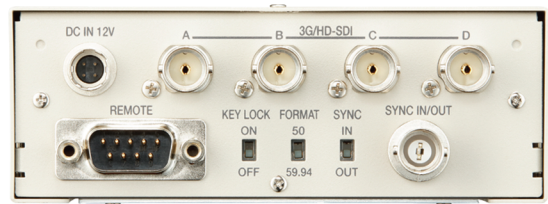

Canon

QFHD 3CMOSカメラ IK-4Kシリーズ

カメラヘッド

IK-4KH

レンズ別売

新たな映像世界をひらく Quad Full HDカメラ

超小型
高画質

- 3CMOS斜め画素ずらしによる高解像度映像
- Quad Full HD 3840×2160出力 (3G-SDI×4ch)
- 高精細画像 解像度1600TV本標準(H/V)
S/N58dB標準

カメラコントローラー IK-4KE

4K対応の高画質映像と ゆたかな色彩表現力

- 画像最適化機能搭載
- 64分割測光エリア設定(露光・WB)
- 12色マトリクス調整機能・クロマGAIN機能
- ガンマ・黒ガンマ補正機能
- 輪郭補正機能(H/V・Boost)
- 画像反転機能(H/V)

鮮やかな色彩

高精細でくっきりと

立体感のある映像

仕様

撮像素子	1/2.9型 CMOSセンサー(有効画素数 H:1944 V:1104)/3板式(斜め画素ずらし)
レンズマウント	Cマウント
感度	F5.6標準 (59.94Hz設定時 2000lx)
最低被写体照度	19.5lx (59.94Hz設定時 F2.2 24dB)
S/N	58dB標準(輪郭補正OFF、ガンマOFF、12色マトリクスOFF、色温度5000K、レンズクローズ)
解像度(H/V)	4Kモード:1600TV本標準(H/V) 1080モード:1000TV本標準(H/V)
映像出力	4K出力×1ch/Full HD出力×4ch 切換(OSDメニュー) 4K 画面4分割(3G-SDI(SMPTE424M, 425M Level A)×4) 3840×2160p/59.94Hz, 3840×2160p/50Hz 3G-SDI(SMPTE424M, 425M Level A)×4/HD-SDI(SMPTE424M, 425M Level A) ×4 1920×1080p/59.94Hz, 1920×1080p/50Hz 1920×1080i/59.94Hz, 1920×1080i/50Hz(背面SWにて切換 59.94/50Hz)
外部同期入力	SYNC ±0.3V ±6dB 3値(75Ω不平衡 BNC端子)
同期信号出力	SYNC ±0.3V ±0.1V 3値(75Ω不平衡 BNC端子)(背面SWにて切換 入力/出力)
カメラケーブル(オプション)	3m, 6m, 10m, 15m
電源	DC12V±10%
消費電力	約13.8W
外形寸法	ヘッド:幅32.6mm、高さ38.6mm、奥行き41.0mm コントローラー:幅110mm、高さ40mm、奥行き196mm
質量	ヘッド:約70g コントローラー:約800g
電子シャッター	AUTO/MANU(OFF~1/10000s)/シンクロスキャン(OFF, 1/1125H~1122/1125H)
ホワイトバランス	AWB(ペイント、エリア)/MANU(R,B)
映像信号設定	ガンマ切換(ガンマ値、黒ガンマ)、ペダスタル設定(マスター、R/B) knee補正(ポイント/スロープ)、ホワイトフリップ(100~109%) 輪郭補正(GAIN、ブースト周波数、HV/バランス)、DNR設定(ON/OFF) 12色マトリクス補正(彩度、色相: R, R-Ye, Ye, Ye-G, G, G-Cy, Cy, Cy-B, B, B-Mg, Mg, Mg-R) クロマゲイン(-31~+31)、オートブラッグバランス、シェーディング補正(SET/MANU/OFF) 測光エリア切換え(64分割エリア A, B, C, D, E, USER)
シーンファイル	A, B, C, D, E
リモート制御	可能(RS-232C準拠)
フリーズ機能	あり
特殊機能	DTL出力、水平/垂直反転モード、キーロック機能

オプション (別売り)

- カメラケーブル
- EXC-3HD03 (3m)
- EXC-3HD06 (6m)
- EXC-3HD10 (10m)
- EXC-3HD15 (15m)

- ACアダプター
- AC-Y430J

IK-4KH 外観図 (mm)

IK-4KE 背面

提案システム例 (4K対応液晶モニタ、4K UHDモニタ)

3CMOS 4Kカメラ
IK-4KH/IK-4KE

3G-SDI×4ch
(3840×2160P/59.94Hz)